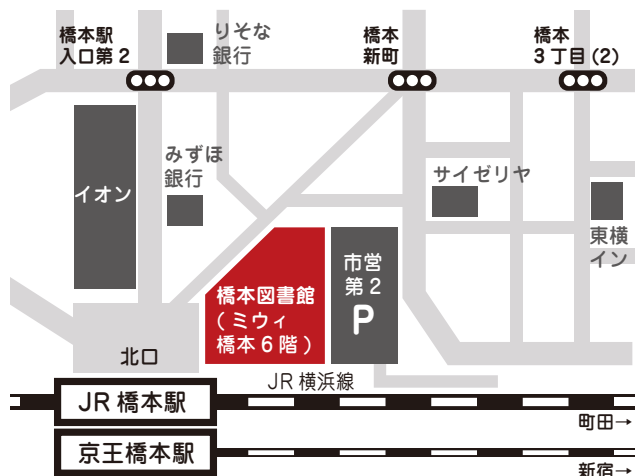

公益財団法人
相模原市産業振興財団
Sagami Industrial Promotion Foundation

〒252-0239
相模原市中央区中央 3-12-3 相模原商工会館 本館 4階
TEL : 042-759-5600 Email : soho@ssz.or.jp

創業応援サイト
「相模原 SOHO スクエア」

HP : <http://soho.ssz.or.jp/>

この創業相談会は、「相模原市創業支援事業計画」に基づき実施しています。計画の実績や達成度を確認するため、個人情報の一部を相模原市に提供します。相模原市から許可なく外部に提供することはありません。